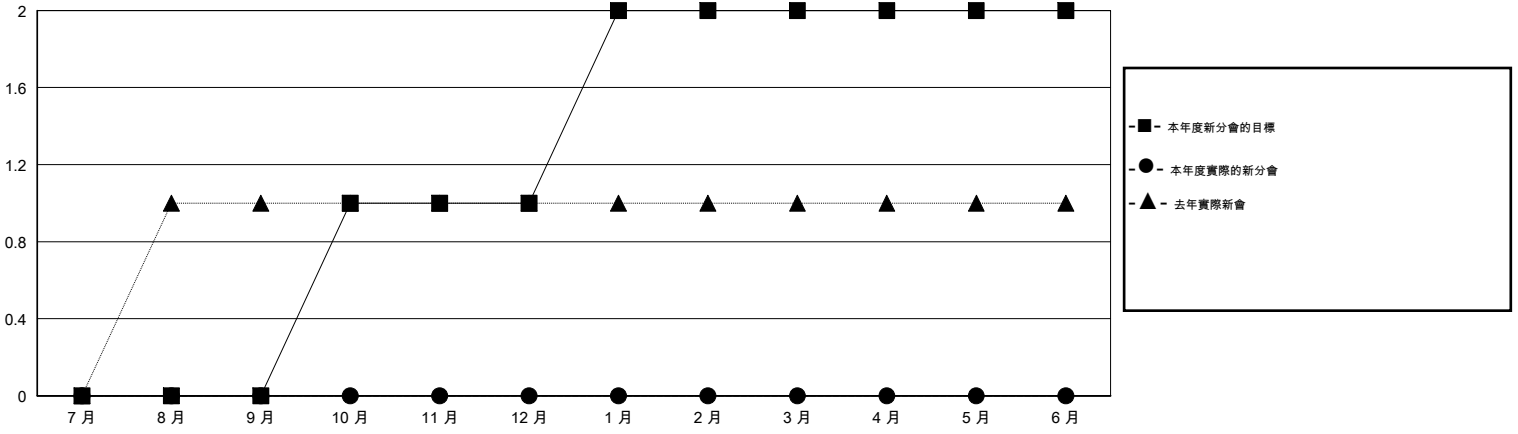

MONTHLY MEMBERSHIP PROGRESS REPORT

District 300D2

Results as of: 3/31/2014

GMT: PEI-JEN CHEN

地點 REP OF CHINA

GMT憲章區 5

分會				
成果 2013-2014				
季	新分會目標	實際新會	實際取消的分會	實際淨增/減
7月/8月/9月	0	0	1	-1
10月/11月/12月	1	0	0	0
1月/2月/3月	1	0	0	0
4月/5月/6月	0	0	0	0

位會員@每位須繳				
成果 2013-2014				
季	新會員目標	實際添加會員總數	實際退會會員	實際淨增/減
7月/8月/9月	150	172	146	26
10月/11月/12月	75	50	37	13
1月/2月/3月	55	71	59	12
4月/5月/6月	0	0	0	0

目標與實際新會累積

目標和實際會員累積

已取消的分會: 1

48 CLUBS OF 52 增添1位或以上的新會員

性別分佈