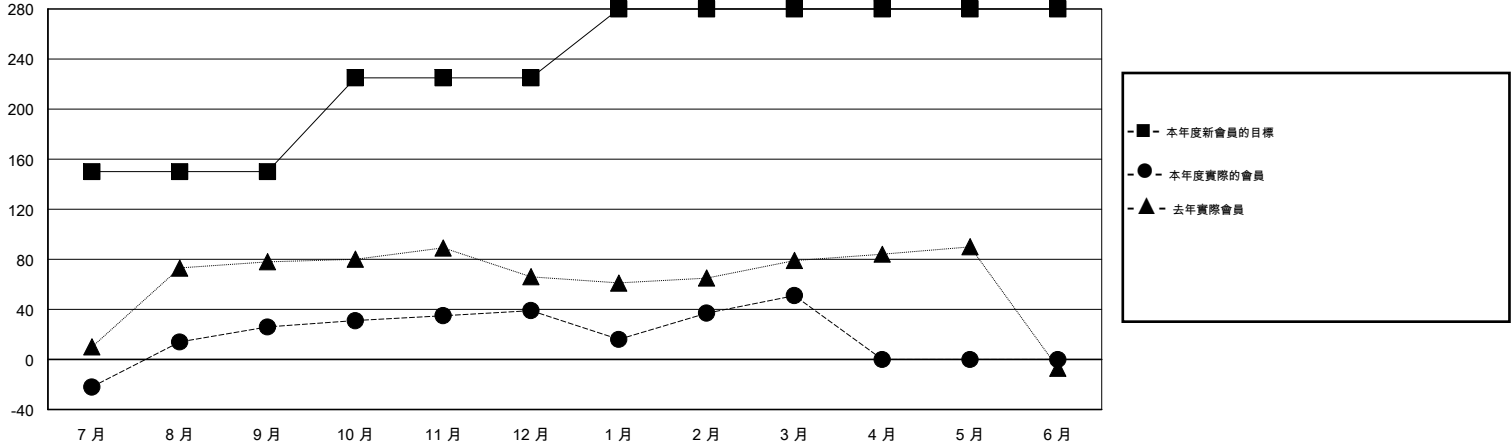

MONTHLY MEMBERSHIP PROGRESS REPORT

District 300D2

Results as of: 3/31/2014

GMT: PEI-JEN CHEN

地點 REP OF CHINA

GMT憲章區 5

分會				
成果 2013-2014				
季	新分會目標	實際新會	實際取消的分會	實際淨增/減
7月/8月/9月	0	0	1	-1
10月/11月/12月	1	0	0	0
1月/2月/3月	1	0	0	0
4月/5月/6月	0	0	0	0

位會員@每位須繳				
成果 2013-2014				
季	新會員目標	實際添加會員總數	實際退會會員	實際淨增/減
7月/8月/9月	150	172	146	26
10月/11月/12月	75	50	37	13
1月/2月/3月	55	71	59	12
4月/5月/6月	0	0	0	0

目標與實際新會累積

目標和實際會員累積

已取消的分會: 1

48 CLUBS OF 52 增添1位或以上的新會員

性別分佈